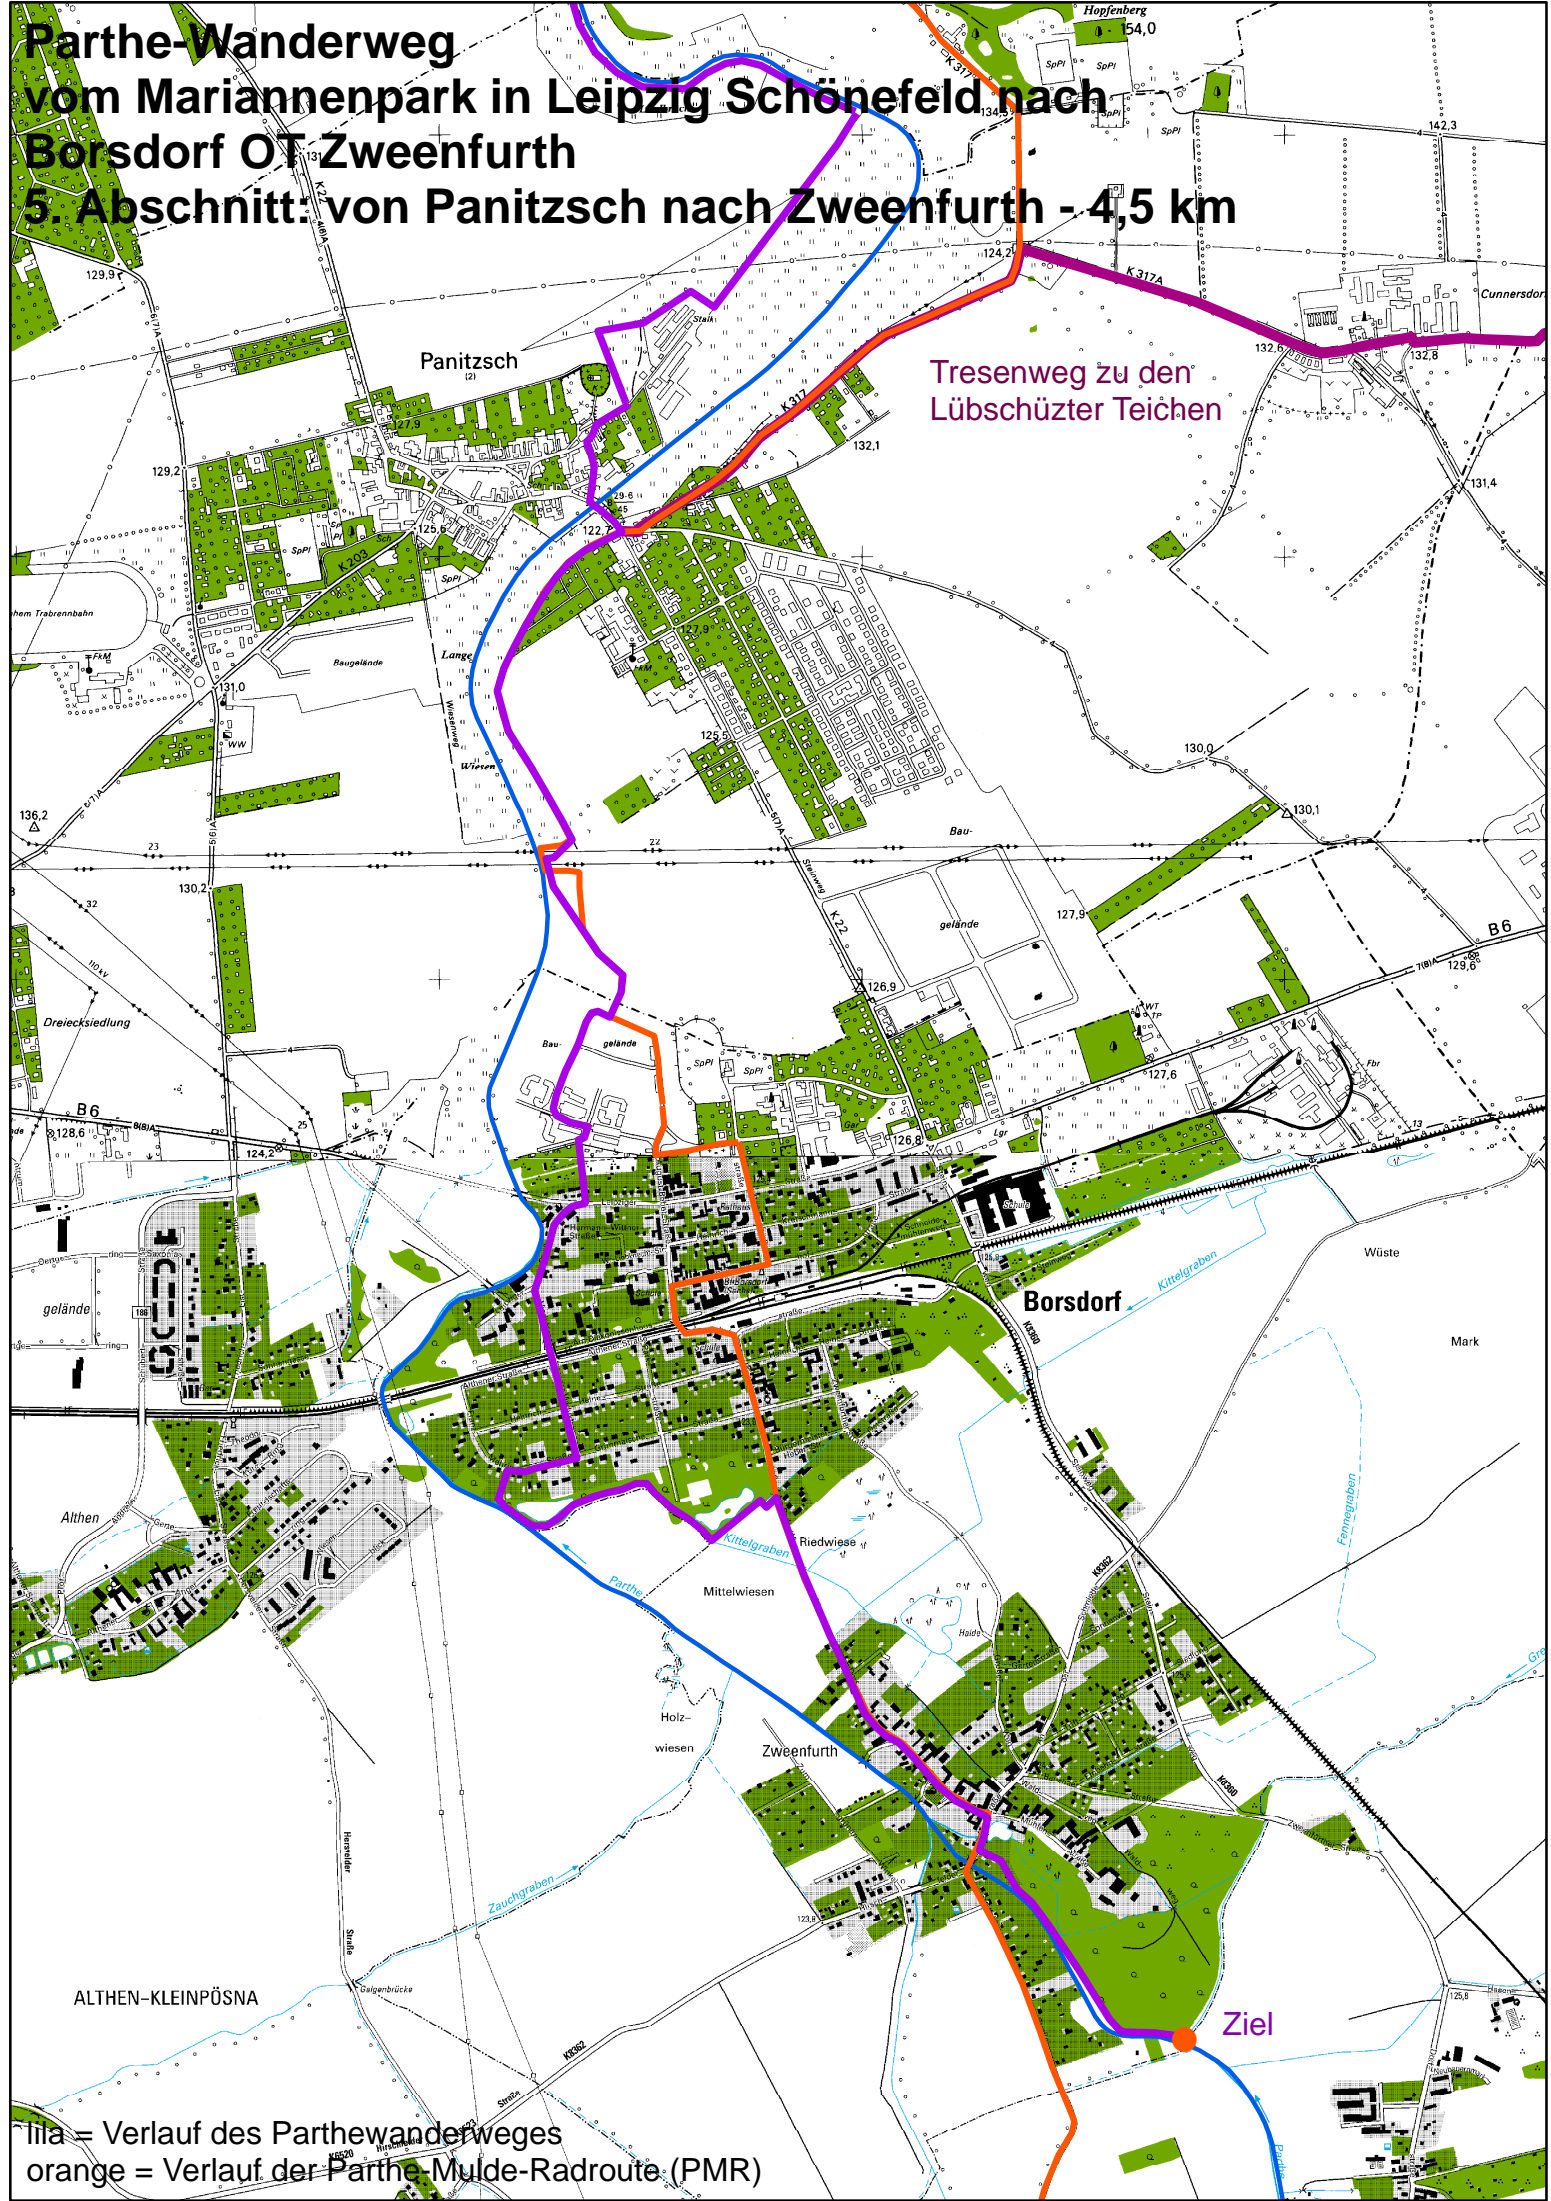

Parthe-Wanderweg vom Mariannenpark in Leipzig Schönefeld nach Borsdorf OT Zweenfurth 5. Abschnitt: von Panitzsch nach Zweenfurth - 4,5 km

Tresenweg zu den
Lübschützer Teichen

Ziel

lila = Verlauf des Parthewanderweges
orange = Verlauf der Parthe-Mulde-Radroute (PMR)