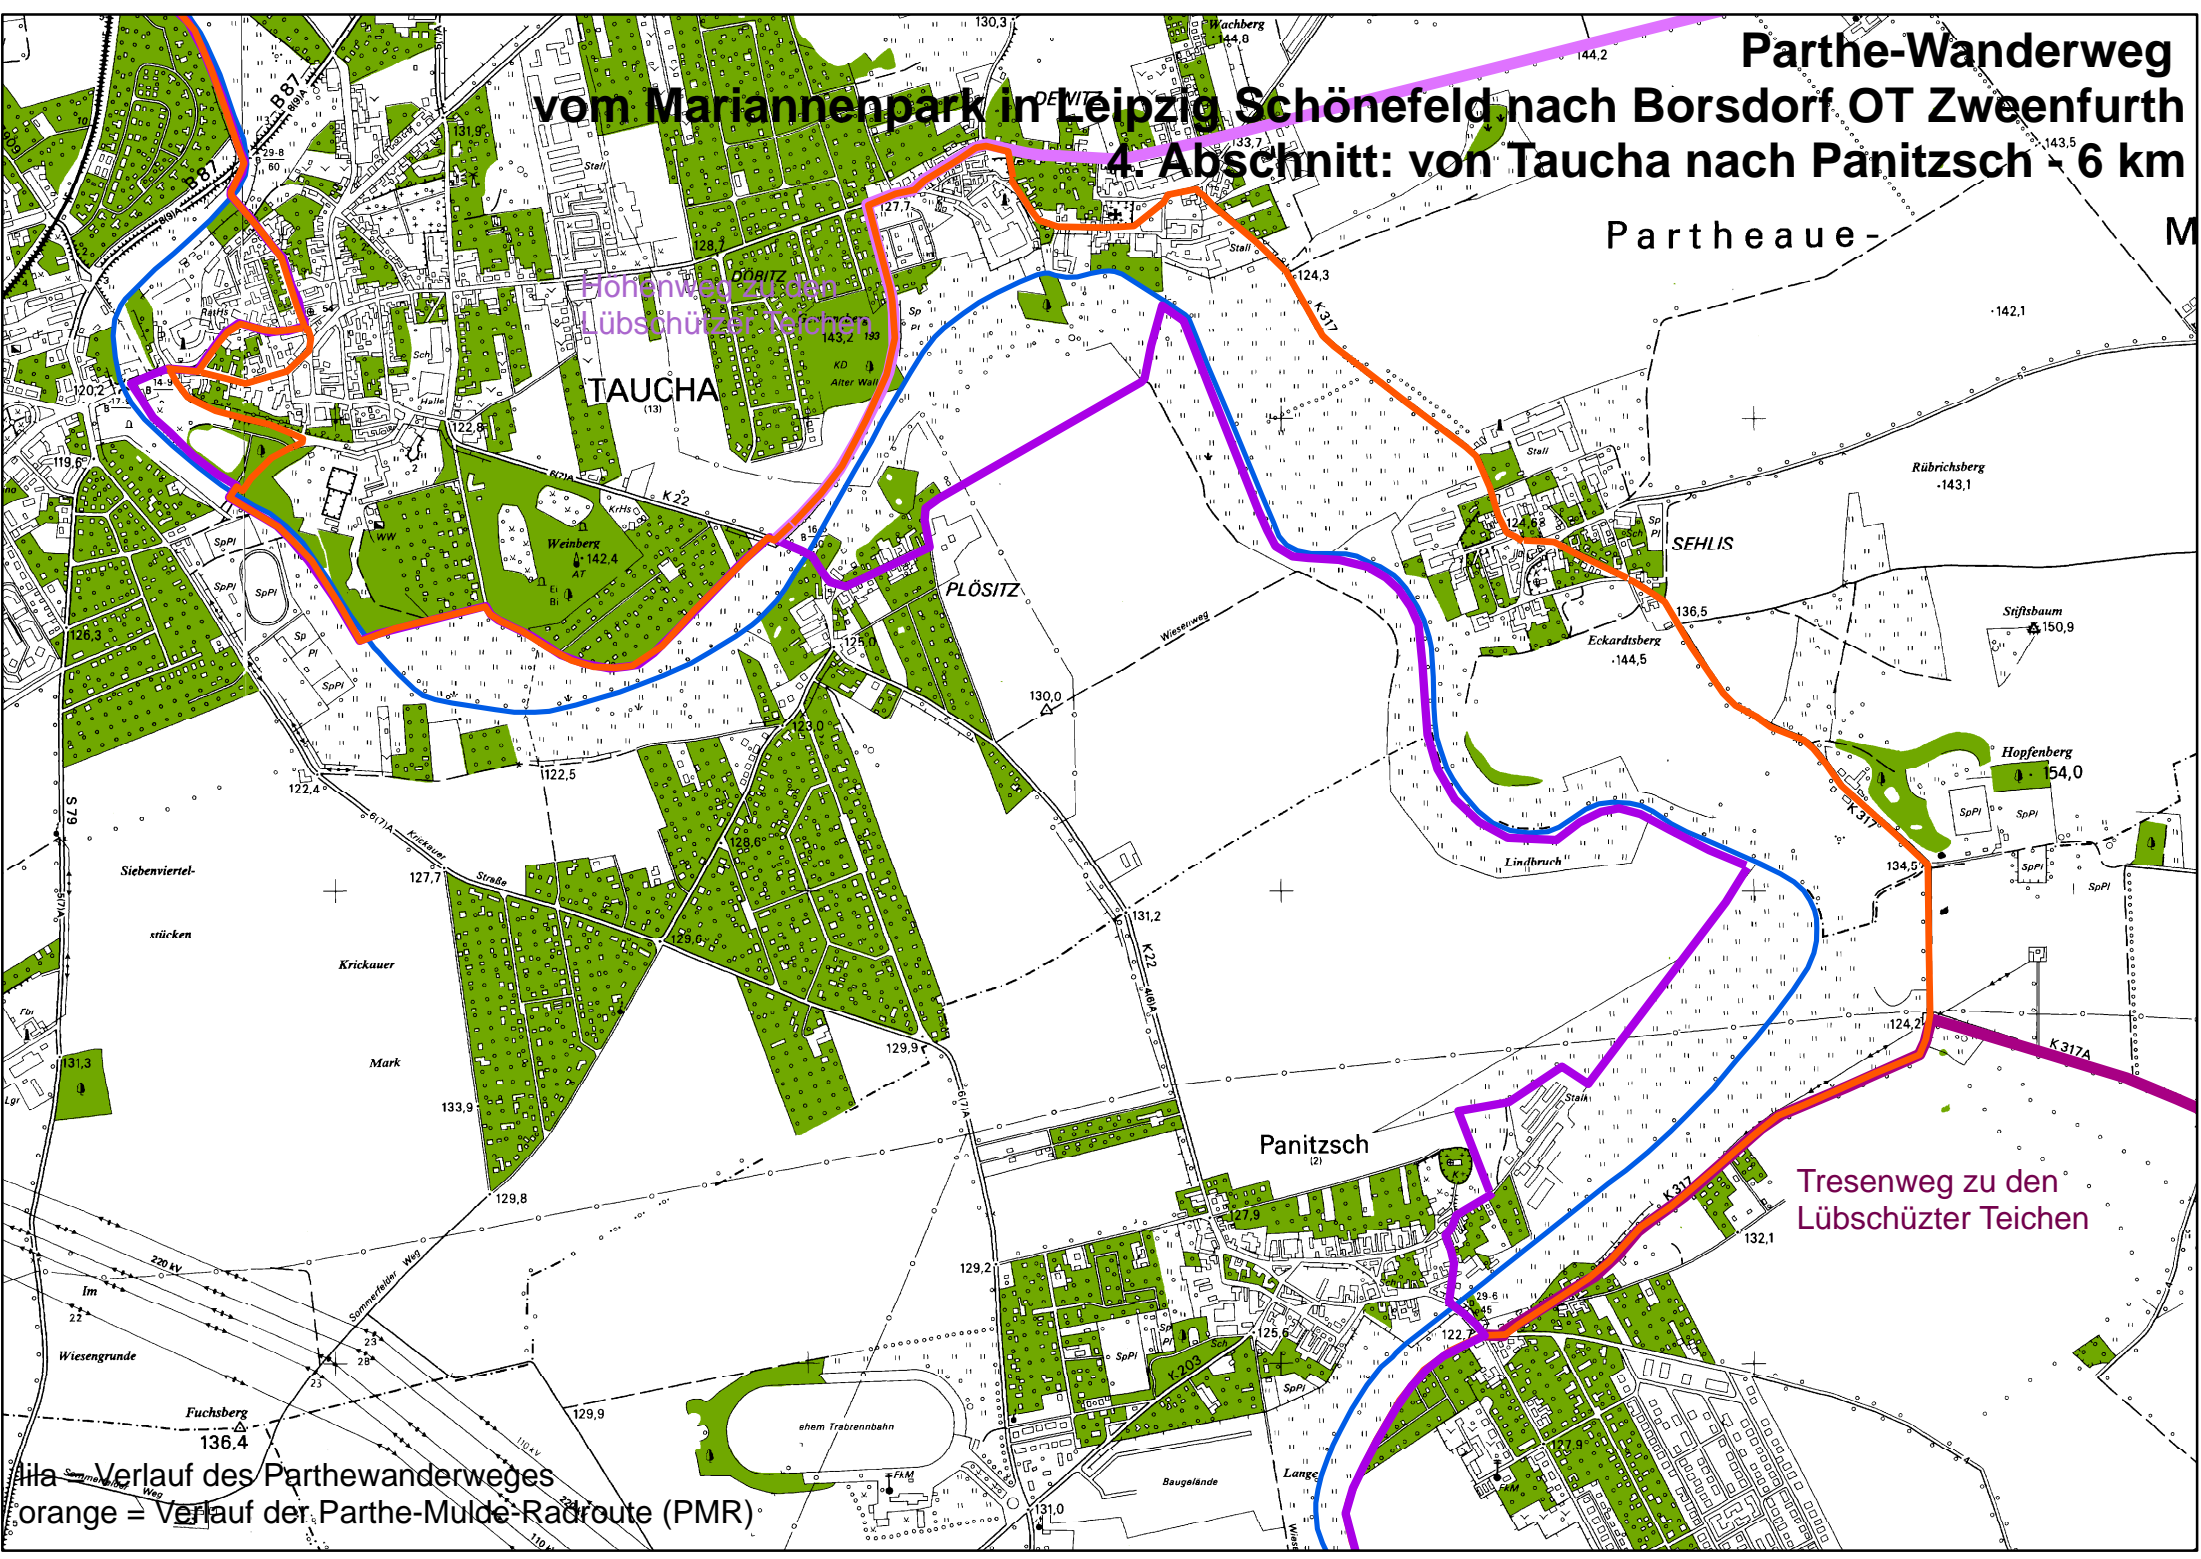

Parthe-Wanderweg vom Mariannenpark in Leipzig Schönefeld nach Borsdorf OT Zweenfurth

4. Abschnitt: von Taucha nach Panitzsch - 6 km

Profienweg zu den Lübschützer Teichen

Tresenweg zu den Lübschützer Teichen

Verlauf des Parthewanderweges
orange = Verlauf der Parthe-Mulde-Radroute (PMR)