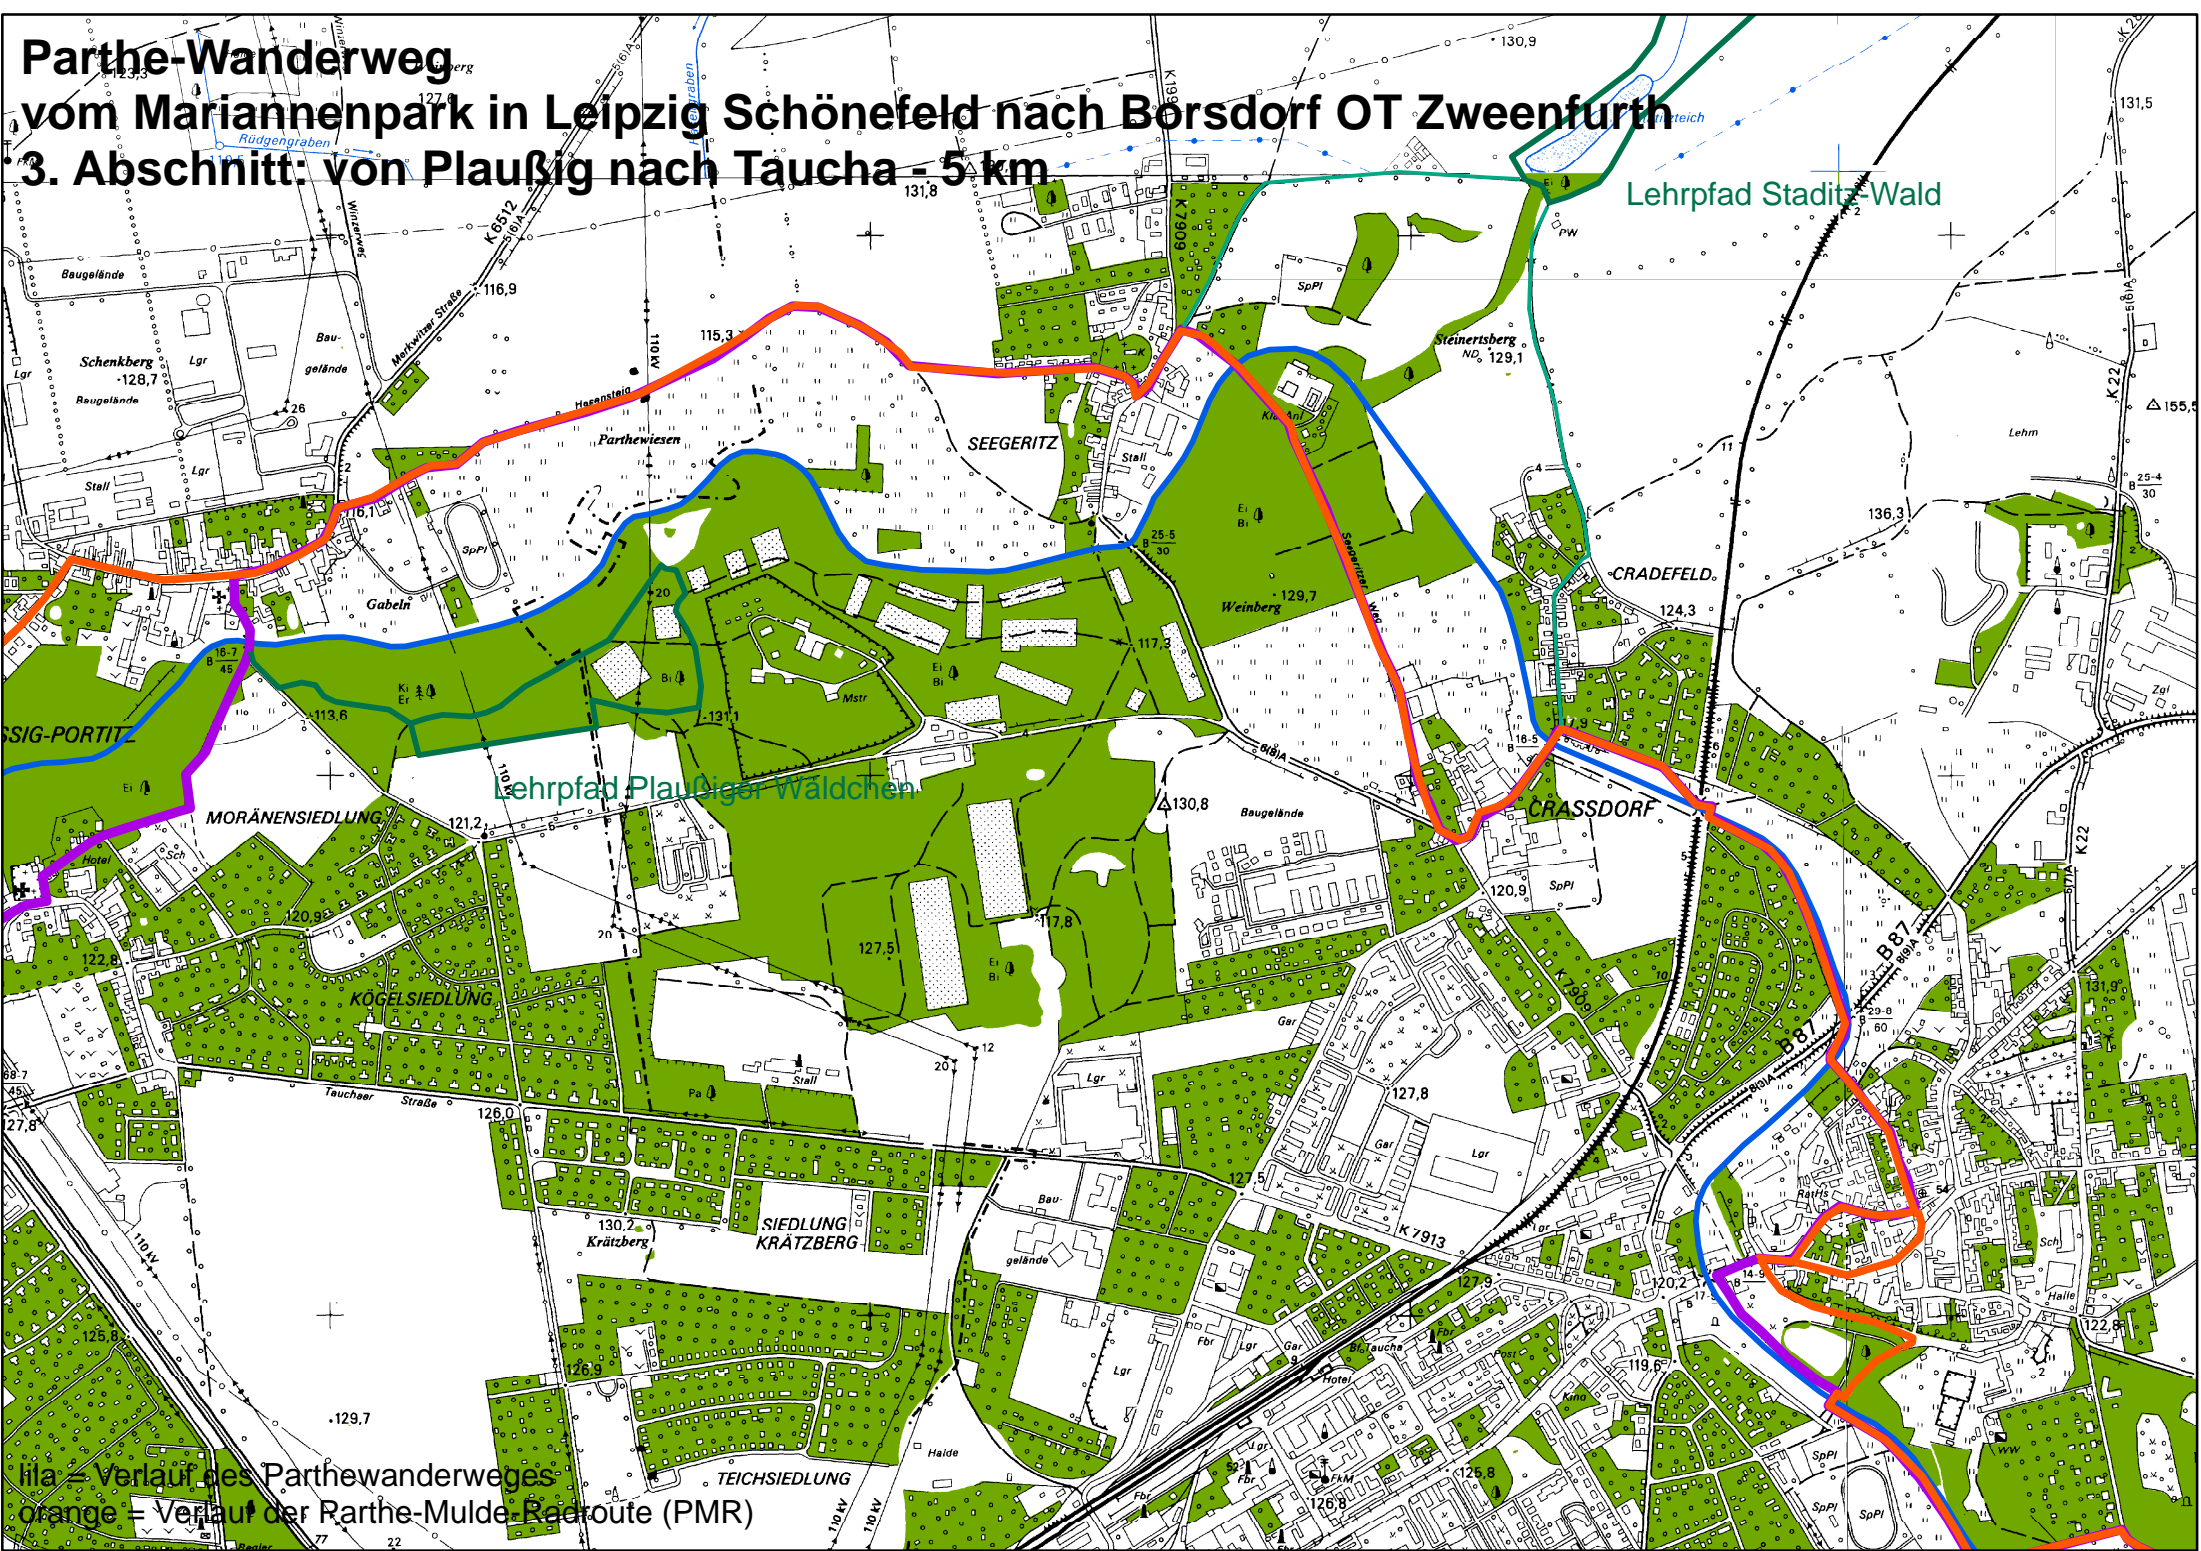

Parthe-Wanderweg vom Mariannenpark in Leipzig Schönefeld nach Borsdorf OT Zweenfurth 3. Abschnitt: von Plaußig nach Taucha - 5 km

blau = Verlauf des Parthewanderweges
orange = Verlauf der Parthe-Mulde-Radroute (PMR)