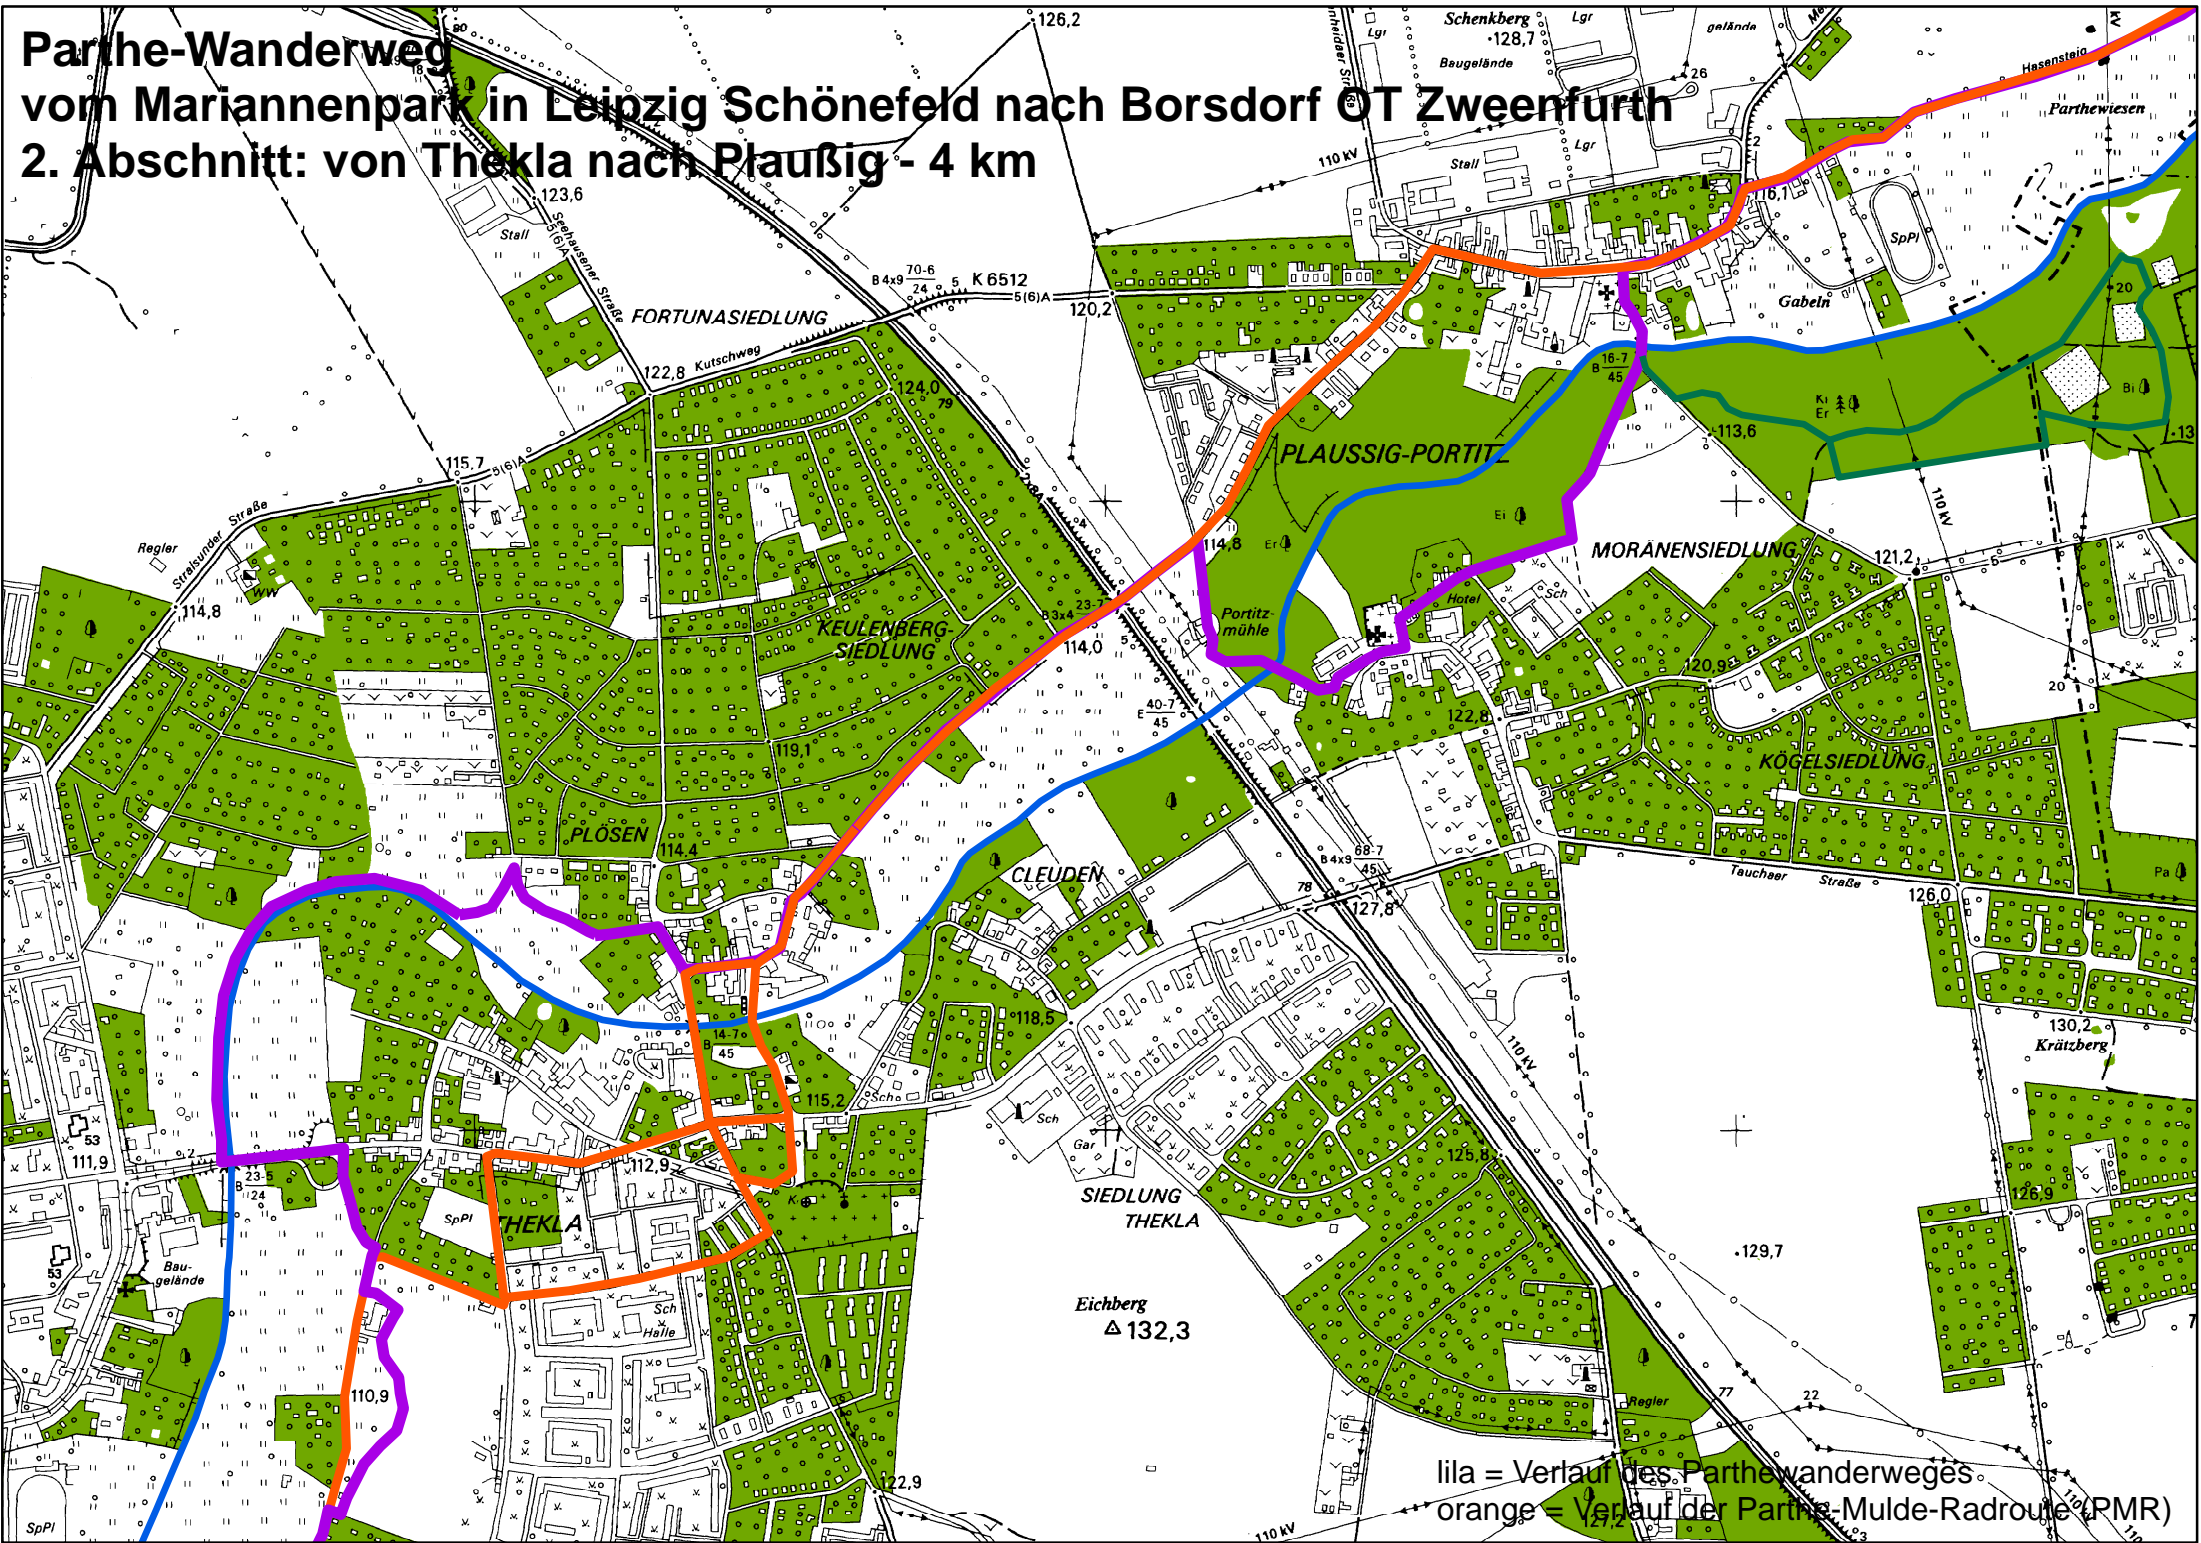

Parthe-Wanderweg vom Mariannenpark in Leipzig Schönefeld nach Borsdorf OT Zweenfurth 2. Abschnitt: von Thekla nach Plaßig - 4 km

lila = Verlauf des Parthewanderweges
orange = Verlauf der Parthe-Mulde-Radroute (PMR)