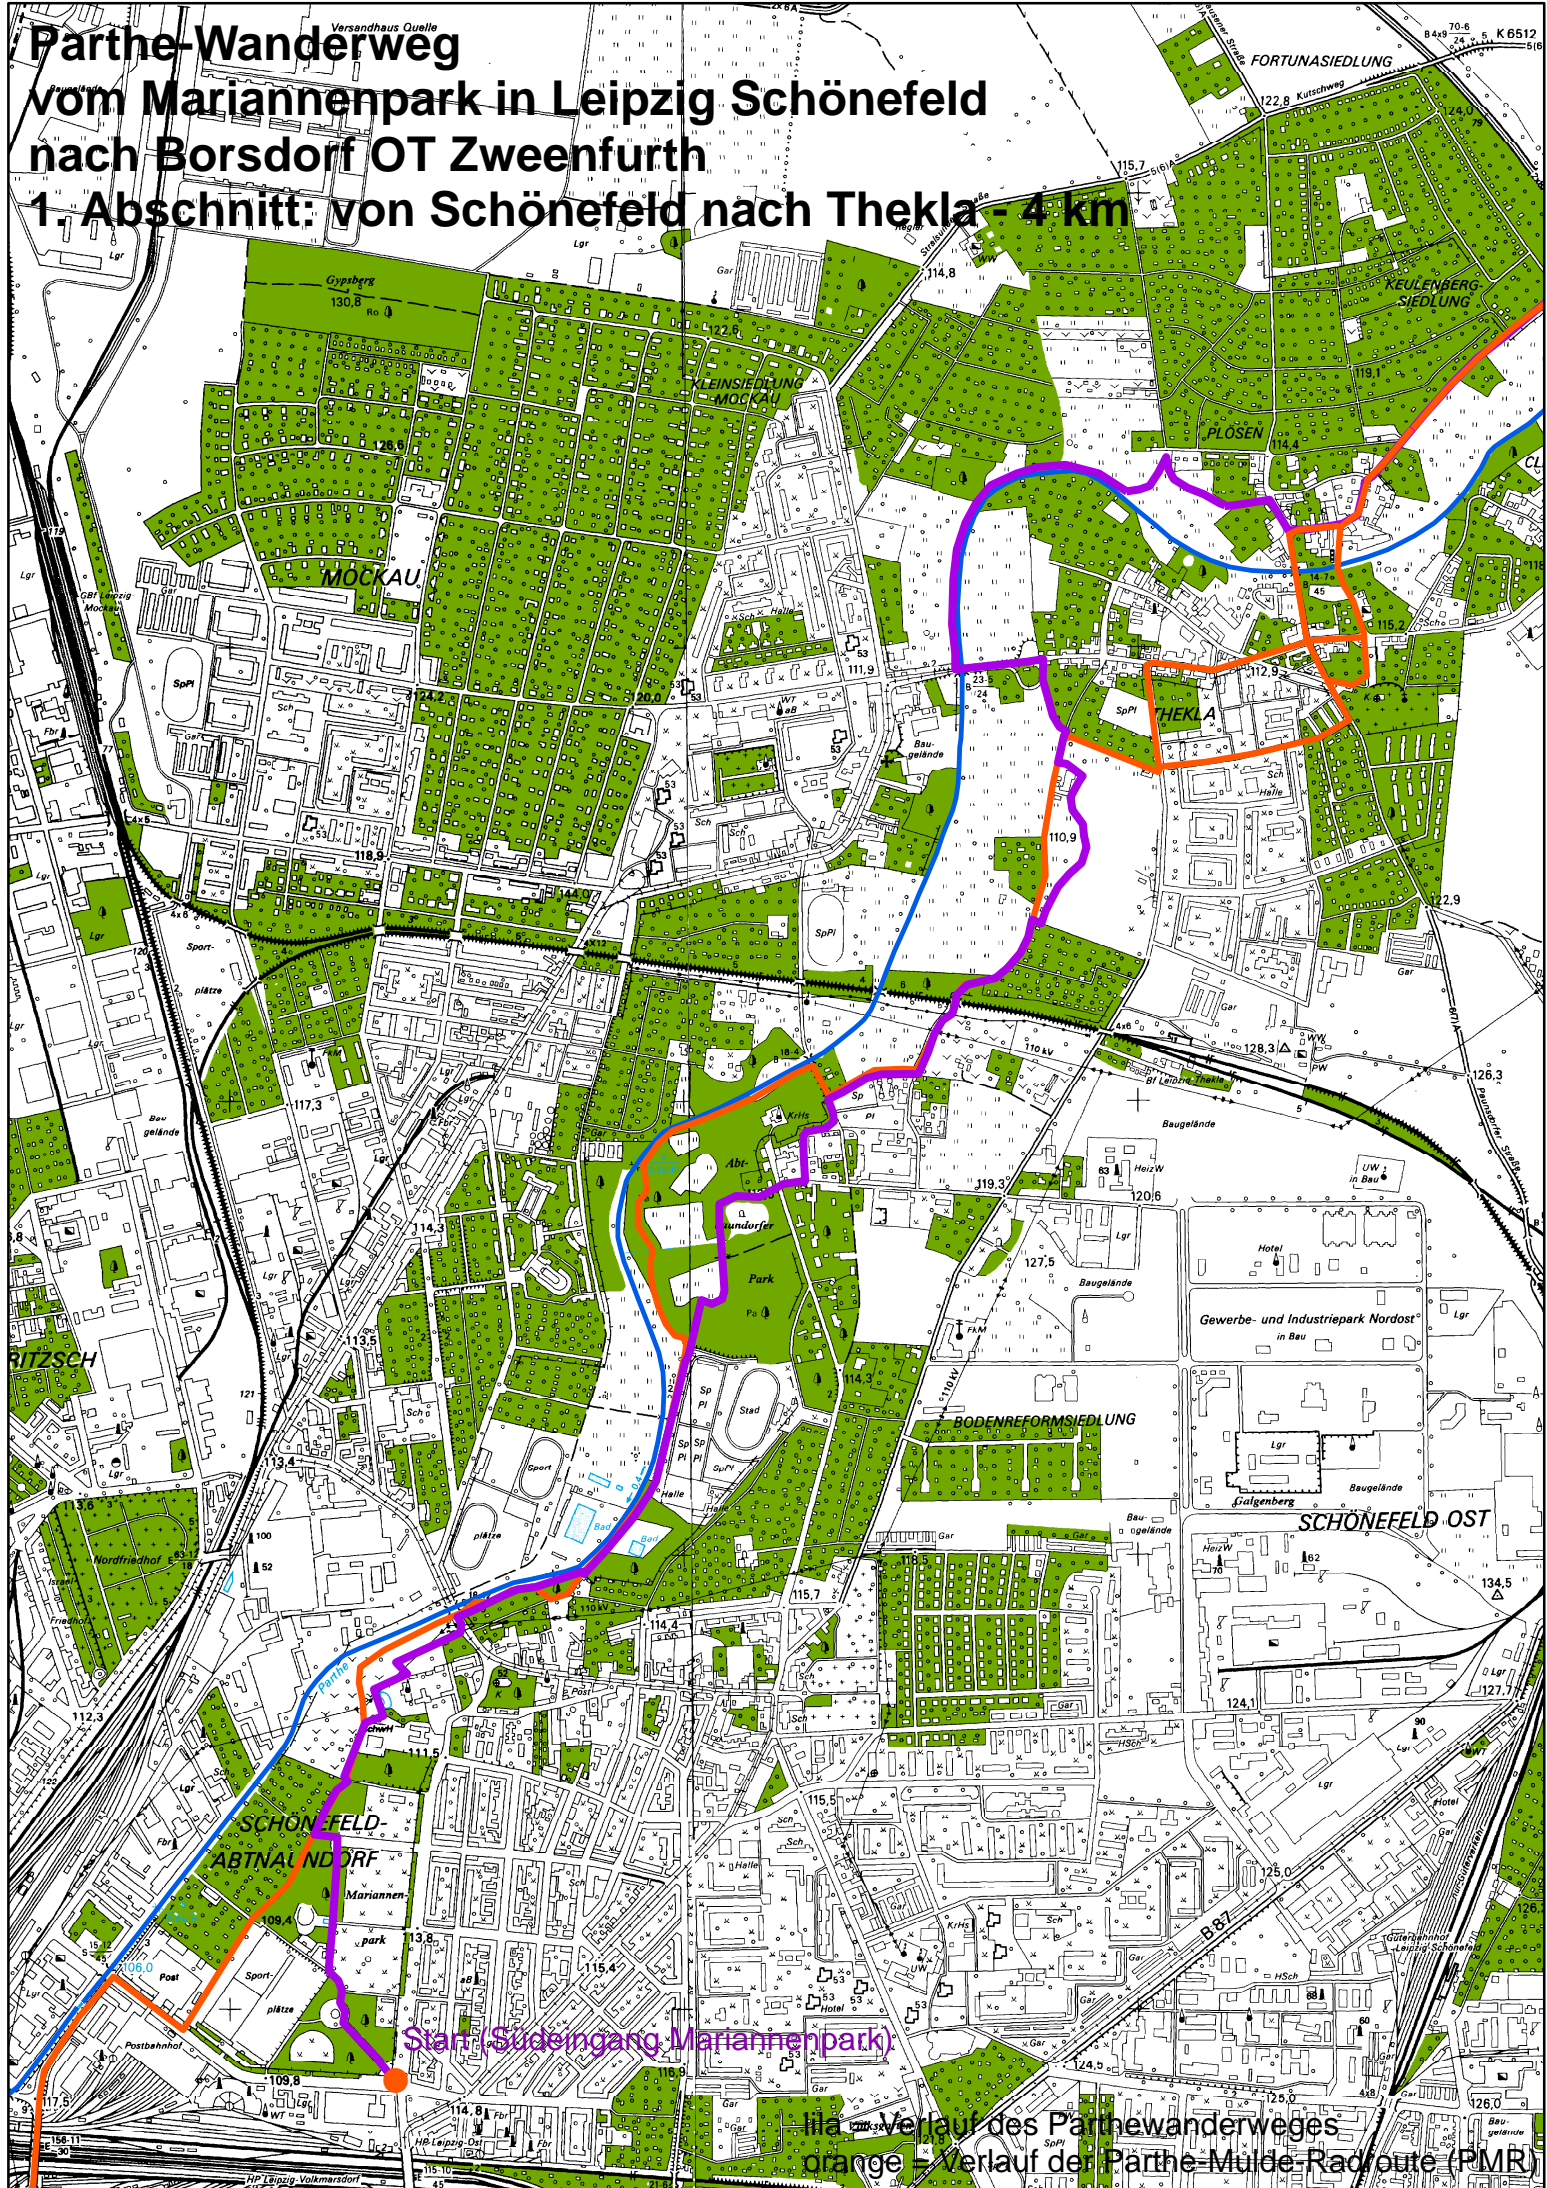

# Parthe-Wanderweg

vom Mariannenpark in Leipzig Schönefeld  
nach Borsdorf OT Zweenfurth

1. Abschnitt: von Schönefeld nach Thekla - 4 km

Start (Südengang Mariannenpark)

lila = Verlauf des Parthewanderweges  
orange = Verlauf der Parthe-Mulde-Radroute (PMR)